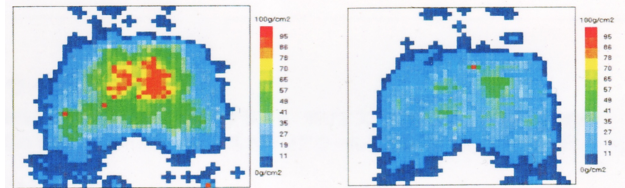

優れた体圧分散

標準寝具

標準寝具+エアリーブライト

反発力の高い繊維を立体織した多層構造で身体を支え、上下の各層が独立したスプリングとなり、圧迫する部分を軽減しました。だから、安定感が充分にありながら、まるで、浮遊するよな体圧分散効果が得られます。

◆ご使用方法◆

●季節により好みにご使用頂けます。

冬は敷ふとんの下に・夏はふとんの上または1枚でじかに敷いてご使用ください。

※ベッドクッションの上にご使用頂きますと（より良いクッション性と通気性）がえられます。

◆製品規格◆

サイズ：約95×200×3cm

介護用サイズ・ダブルサイズも承ります

(83×195×3) (135×200×3)

重さ：2.5Kg / 枚（シングル）

（標準綿敷布団の約1/2）

素材：ポリエステル100%

シングル	~~42,000円~~	33,000円
ダブル	~~60,000円~~	46,500円

発売元：株式会社甲斐